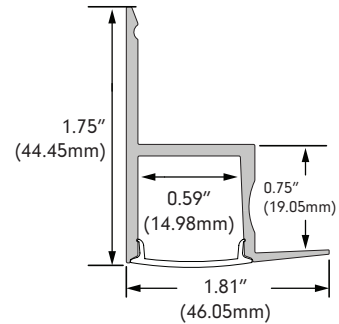

EDGE
Design Guide

Profile & Dimensions

Available TivoTape Options - Indoor

<p>DEFINE SB HO LB</p>	<p>ELITE SB HO VHO</p>	<p>ELITE+ Plus Pro Vision Flow</p>	<p>COB LB HO</p>	<p>FUSE24 RGB RGB+W RGB+W+W DW Pixle24 RGB Pixle24 RGBW</p>	<p>FUSE12 Pixel12 RGB</p>
---	---	---	---------------------------------	--	--------------------------------------

Available TivoTape Options - Outdoor

<p>DEFINE SB HO</p>	<p>FUSE24 RGB</p>
------------------------------------	------------------------------

Ordering Information

EDGE-CHAN-SLV-6.5
Silver Anodized Aluminum Extrusion, 6.5' Lengths

EDGE-LNS-OP-6.5
Opal Lens, 6.5' Lengths

EDGE-EC-01
Solid End Cap

EDGE-EC-02
Powerfeed End Cap

Photometrics (based on 30K HO)

EDGE WITH 3000K
Delivered Lumens per foot: 59
Watts per foot: 3.3
CRI : 98
Peak Candela: 21.7