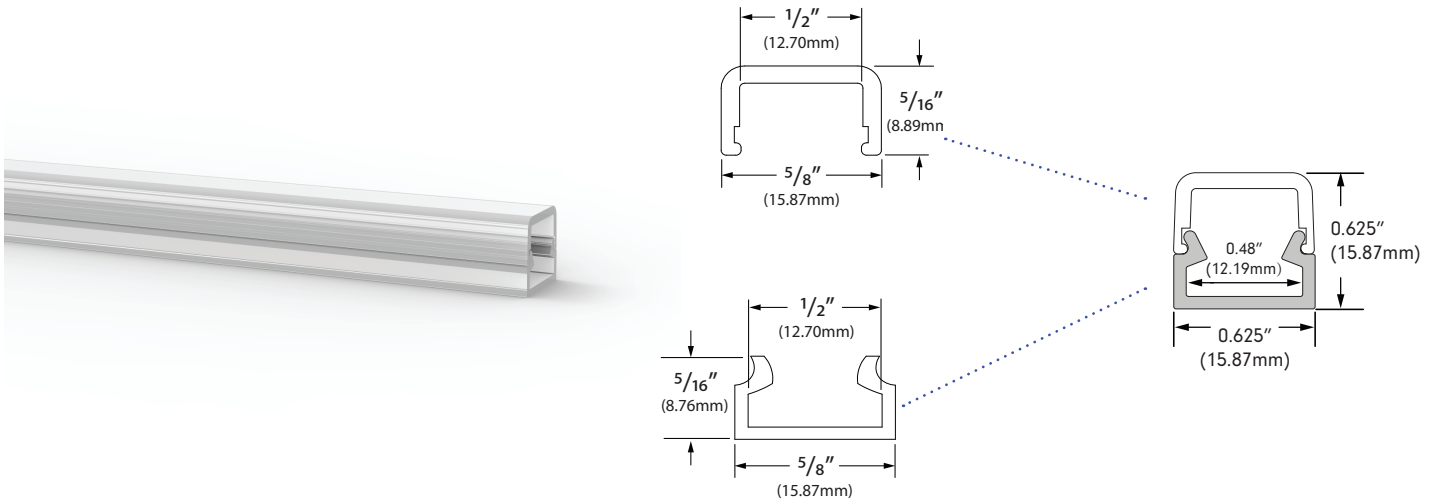

INFINITY CHANNEL

Design Guide

Profile & Dimensions

Available TivoTape Options - Indoor

<p>DEFINE SB HO LB</p>	<p>ELITE SB HO VHO</p>	<p>ELITE+ Plus Pro Vision Flow</p>	<p>COB LB HO</p>	<p>FUSE24 RGB RGB+W RGB+W+W DW Pixle24 RGB Pixle24 RGBW</p>	<p>FUSE12 Pixel12 RGB</p>
---	---	---	---------------------------------	--	--------------------------------------

Available TivoTape Options - Outdoor

<p>DEFINE SB HO</p>	<p>FUSE24 RGB</p>
------------------------------------	------------------------------

Ordering Information

INF-X-CHAN-8
X = C (clear), F (frosted)
Channel & lens, length 8'

INF-EC
End Cap, Black

Diode Visibility

Frosted lens

Clear lens