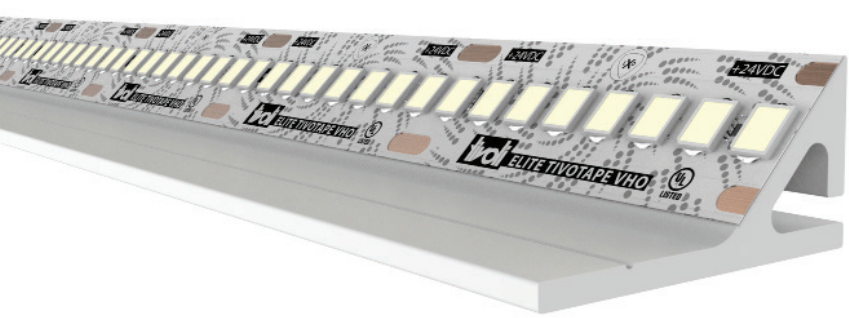

# M-CHAN

Design Guide

Profile & Dimensions

MCHAN LP

Available TivoTape Options - Indoor

<b>DEFINE</b> SB HO LB	<b>ELITE</b> SB HO	<b>ELITE+</b> Standard Pro Vision Flow	<b>FUSE24</b> RGB RGBW	<b>FUSE12</b> PIXEL RGB
---------------------------------	--------------------------	--	------------------------------	----------------------------

Available TivoTape Options - Outdoor

<b>DEFINE</b> SB HO LB	<b>ELITE</b> SB HO	<b>ELITE+</b> Standard Pro Vision Flow	<b>FUSE24</b> RGB RGBW	<b>FUSE12</b> PIXEL RGB
---------------------------------	--------------------------	--	------------------------------	----------------------------

Ordering Information

**MCHAN-8-LP**  
Low Profile channel, clear polycarbonate, length 8'

**NOTE:** No lens option

Profile & Dimensions

45 DEGREE MCHAN

Available TivoTape Options - Indoor

<p><b>DEFINE</b> SB LB</p>	<p><b>FUSE24</b> RGB</p>	<p><b>FUSE12</b> PIXEL RGB</p>
------------------------------------	------------------------------	------------------------------------

Ordering Information

**TPL-I-45-MCH-8**  
45° Mounting channel, white PVC, length 8'

**INF-C-LNS-8**  
Lens, clear, length 8'.  
**INF-F-LNS-8**  
Lens, frosted, length 8'.