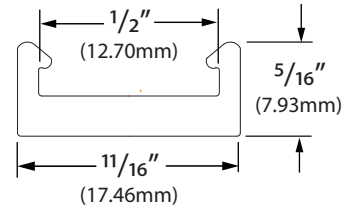

# M-CHAN

Design Guide

Profile & Dimensions

MCHAN LP

Available TivoTape Options - Indoor

<b>DEFINE</b> SB HO LB	<b>ELITE</b> SB HO	<b>ELITE+</b> Standard Pro Vision Flow	<b>FUSE24</b> RGB RGBW	<b>FUSE12</b> PIXEL RGB
---------------------------------	--------------------------	--	------------------------------	----------------------------

Ordering Information

**MCHAN-8-LP**  
Low Profile channel, clear polycarbonate, length 8'

**NOTE:** No lens option

Profile & Dimensions

45 DEGREE MCHAN

Available TivoTape Options - Indoor

<p><b>DEFINE</b> SB LB</p>	<p><b>FUSE24</b> RGB</p>	<p><b>FUSE12</b> PIXEL RGB</p>
------------------------------------	------------------------------	------------------------------------

Ordering Information

**TPL-I-45-MCH-8**  
45° Mounting channel, white PVC, length 8'

**INF-C-LNS-8**  
Lens, clear, length 8'.  
**INF-F-LNS-8**  
Lens, frosted, length 8'.

## Profile & Dimensions