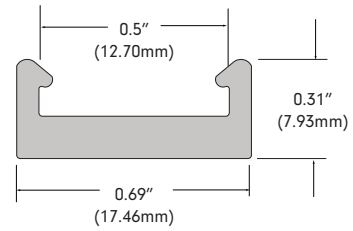

M-CHAN

Design Guide

Profile & Dimensions

MCHAN LP

Available TivoTape Options - Indoor

DEFINE SB HO LB	ELITE SB HO	ELITE+ Standard Pro Vision Flow	FUSE24 RGB RGBW	FUSE12 PIXEL RGB
---------------------------------	--------------------------	--	------------------------------	----------------------------

Available TivoTape Options - Outdoor

DEFINE SB LB	FUSE24 RGB	FUSE12 PIXEL RGB
---------------------------	----------------------	----------------------------

Ordering Information

MCHAN-8-LP
Low Profile channel, clear polycarbonate, length 8'

NOTE: No lens option

Profile & Dimensions

45 DEGREE MCHAN

Available TivoTape Options - Indoor

<p>DEFINE SB LB</p>	<p>FUSE24 RGB</p>	<p>FUSE12 PIXEL RGB</p>
------------------------------------	------------------------------	------------------------------------

Ordering Information

TPL-I-45-MCH-8
45° Mounting channel, white PVC, length 8'

INF-C-LNS-8
Lens, clear, length 8'.
INF-F-LNS-8
Lens, frosted, length 8'.

Diode Visibility

Frosted lens

Clear lens

Profile & Dimensions