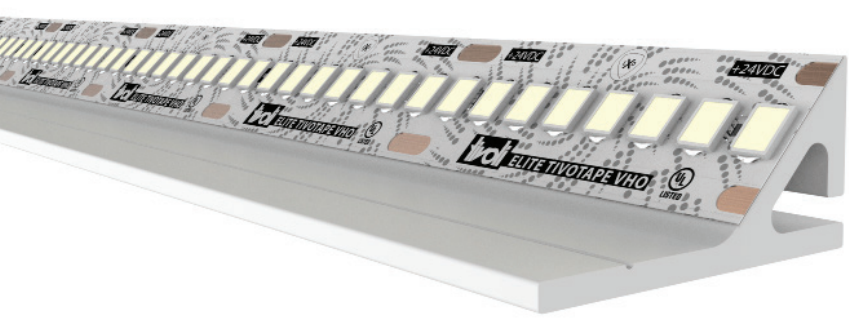

M-CHAN

Design Guide

Profile & Dimensions

MCHAN LP

Available TivoTape Options - Indoor

DEFINE SB HO LB	ELITE SB HO	ELITE+ Standard Pro Vision Flow	FUSE24 RGB RGBW	FUSE12 PIXEL RGB
---------------------------------	--------------------------	--	------------------------------	----------------------------

Available TivoTape Options - Outdoor

DEFINE SB LB	FUSE24 RGB	FUSE12 PIXEL RGB
---------------------------	----------------------	----------------------------

Ordering Information

MCHAN-8-LP
Low Profile channel, clear polycarbonate, length 8'

NOTE: No lens option

Profile & Dimensions

45 DEGREE MCHAN

Available TivoTape Options - Indoor

<p>DEFINE SB LB</p>	<p>FUSE24 RGB</p>	<p>FUSE12 PIXEL RGB</p>
------------------------------------	------------------------------	------------------------------------

Ordering Information

TPL-I-45-MCH-8
45° Mounting channel, white PVC, length 8'

INF-C-LNS-8
Lens, clear, length 8'.
INF-F-LNS-8
Lens, frosted, length 8'.

Diode Visibility

Frosted lens

Clear lens

Profile & Dimensions